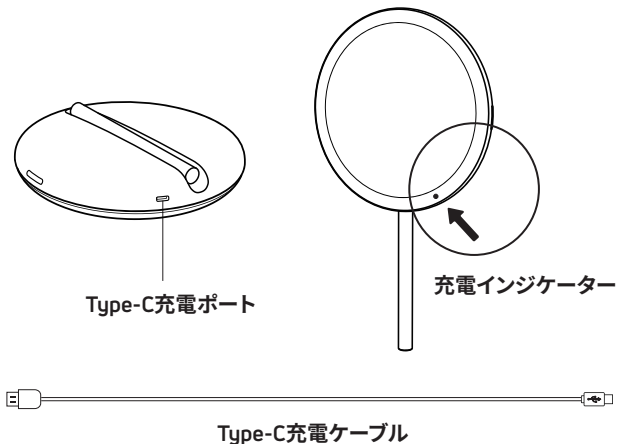

TRAVEL MAKEUP MIRROR

TripMiro

Operating manual

取扱説明書

V1.0

旅行用メイクアップミラーライト

高精細・高演色性を備えた色補助ランプ、折りたたみ式磁気収納デザイン、トラベルロックを一体化した多機能トラベルメイクミラー。このポータブルトラベルミラーは、可能な限りいつでもどこでも素晴らしいメイクアップ体験を提供します。

使用モード

折りたたみ可能な磁気収納デザイン。折りたたんだミラーランプをミラーベースから分離し、サポートロッドを立ててベースの穴に差し込みます。簡単な操作でミラーを使用することができます。

ライトボタン

短押し: 点灯・消灯
長押し: 明るさを調整

トラベルロック

消灯時、ボタンを長押しすることでトラベルロックの施錠・解錠できます

ミラーの角度調整

ミラーのライトと支持棒との間に回転軸が設置されています。ミラーは上下に調整可能です。

商品仕様

この製品にはリチウム電池が内蔵されており、アダプターを電源に接続して使用または充電することも、電源を外して直接使用することもできます。

電源が接続されていると、充電インジケータが常に点灯します。

バッテリーが完全に充電されると、インジケータが自動的に消灯します。

警告

安全上のご注意

1. 本製品を分解、修理、改造しないでください。
2. 水をかけたり、濡れた手で操作しないでください。
3. 高温多湿の環境では使用しないでください。
4. 強い振動、衝撃、圧力などの影響を緩和し、破損を防止します。
5. TripMiroに水やその他の液体を注いだり、流したりしないでください。損傷する可能性があります。
6. 製品が滑り落ちないように、傾いた台や不安定な台の上に置かないでください。
7. 異常が生じた場合は使用を中止してください。
8. 目の損傷を避けるため、光源を長時間見ないでください。
9. アダプターは付属しません。5V 1Aに準拠した標準アダプターを購入してください。