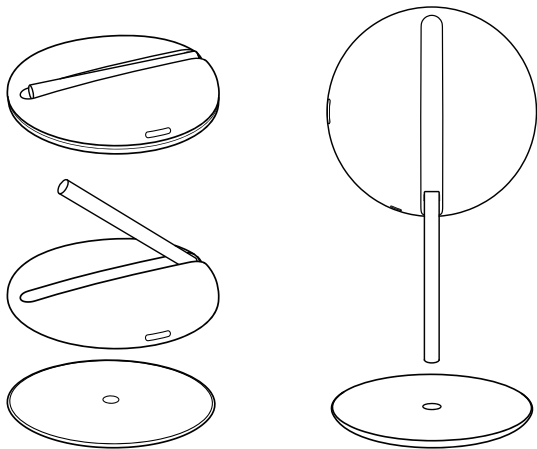

TRAVEL MAKEUP MIRROR

TripMiro

Operating manual

取扱説明書

V1.0

旅行用メイクアップミラーライト

高精細・高演色性を備えた色補助ランプ、折りたたみ式磁気収納デザイン、トラベルロックを一体化した多機能トラベルメイクミラー。このポータブルトラベルミラーは、可能な限りいつでもどこでも素晴らしいメイクアップ体験を提供します。

使用モード

折りたたみ可能な磁気収納デザイン。折りたたんだミラーランプをミラーベースから分離し、サポートロッドを立ててベースの穴に差し込みます。簡単な操作でミラーを使用することができます。

ライトボタン

短押し: 点灯・消灯
長押し: 明るさを調整

トラベルロック

消灯時、ボタンを長押しすることでトラベルロックの施錠・解錠できます

ミラーの角度調整

ミラーのライトと支持棒との間に回転軸が設置されています。ミラーは上下に調整可能です。

商品仕様

この製品にはリチウム電池が内蔵されており、アダプターを電源に接続して使用または充電することも、電源を外して直接使用することもできます。

電源が接続されていると、充電インジケータが常に点灯します。

バッテリーが完全に充電されると、インジケータが自動的に消灯します。

警告

安全上のご注意

1. 本製品を分解、修理、改造しないでください。
2. 水をかけたり、濡れた手で操作しないでください。
3. 高温多湿の環境では使用しないでください。
4. 強い振動、衝撃、圧力などの影響を緩和し、破損を防止します。
5. TripMiroに水やその他の液体を注いだり、流したりしないでください。損傷する可能性があります。
6. 製品が滑り落ちないように、傾いた台や不安定な台の上に置かないでください。
7. 異常が生じた場合は使用を中止してください。
8. 目の損傷を避けるため、光源を長時間見ないでください。
9. アダプターは付属しません。5V 1Aに準拠した標準アダプターを購入してください。