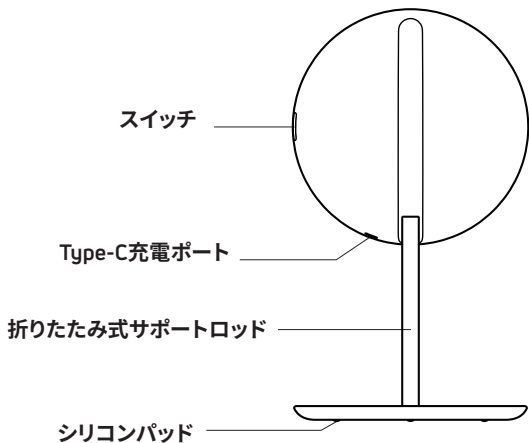

TRAVEL MAKEUP MIRROR

TripMiro

Operating manual

取扱説明書

V1.0

旅行用メイクアップミラーライト

高精細・高演色性を備えた色補助ランプ、折りたたみ式磁気収納デザイン、トラベルロックを一体化した多機能トラベルメイクミラー。このポータブルトラベルミラーは、可能な限りいつでもどこでも素晴らしいメイクアップ体験を提供します。

使用モード

折りたたみ可能な磁気収納デザイン。折りたたんだミラーランプをミラーベースから分離し、サポートロッドを立ててベースの穴に差し込みます。簡単な操作でミラーを使用することができます。

ライトボタン

短押し: 点灯・消灯
長押し: 明るさを調整

トラベルロック

消灯時、ボタンを長押しすることでトラベルロックの施錠・解錠できます

ミラーの角度調整

ミラーのライトと支持棒との間に回転軸が設置されています。ミラーは上下に調整可能です。

商品仕様

この製品にはリチウム電池が内蔵されており、アダプターを電源に接続して使用または充電することも、電源を外して直接使用することもできます。

電源が接続されていると、充電インジケータが常に点灯します。

バッテリーが完全に充電されると、インジケータが自動的に消灯します。

警告

安全上のご注意

1. 本製品を分解、修理、改造しないでください。
2. 水をかけたり、濡れた手で操作しないでください。
3. 高温多湿の環境では使用しないでください。
4. 強い振動、衝撃、圧力などの影響を緩和し、破損を防止します。
5. TripMiroに水やその他の液体を注いだり、流したりしないでください。損傷する可能性があります。
6. 製品が滑り落ちないように、傾いた台や不安定な台の上に置かないでください。
7. 異常が生じた場合は使用を中止してください。
8. 目の損傷を避けるため、光源を長時間見ないでください。
9. アダプターは付属しません。5V 1Aに準拠した標準アダプターを購入してください。