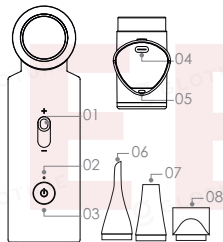

## 取扱説明書

- 01 無段階スピード調節
- 02 インジケータライト
- 03 電源ボタン
- 04 充電ポート
- 05 吊り紐穴
- 06 ノズル
- 07 ノズル
- 08 ノズル

長押し 電源オン・オフ  
上にスライド 高速風に調整  
下にスライド 低速風に調整

電源 ON 時：無段階速度調整キーがどの位置にあっても、ファンの回転速度は最低速度から徐々に調整され、無段階速度調整キーの位置まで上昇します。

充電中は赤色 LED が点滅し、充電完了時は常時点灯します。電量が低いと、赤色 LED が速く点滅してシャットダウンします。

1. ノズルを本体の送風口に向ける。
2. 時計回りに回して締める。
3. 反時計回りに回して緩める。