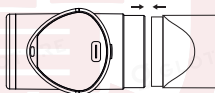

1. ノズルを本体の送風口に向ける。
2. 時計回りに回して締める。
3. 反時計回りに回して緩める。

注意事項：

1. 子供の手の届かない場所に保管してください。
2. 髪やストラップをガードに近づけないでください。
3. 本製品を廃棄するときには、最寄りの自治体に応じた方法にて行ってください。