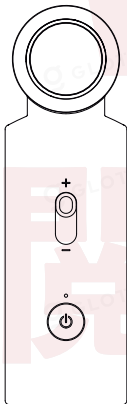

## 取扱説明書

- 01 無段階スピード調節
- 02 インジケータライト
- 03 電源ボタン
- 04 充電ポート
- 05 吊り紐穴
- 06 ノズル
- 07 ノズル
- 08 ノズル

長押し 電源オン・オフ  
上にスライド 高速風に調整  
下にスライド 低速風に調整

電源 ON 時：無段階速度調整キーがどの位置にあっても、ファンの回転速度は最低速度から徐々に調整され、無段階速度調整キーの位置まで上昇します。

充電中は赤色 LED が点滅し、充電完了時は常時点灯します。電量が低いと、赤色 LED が速く点滅してシャットダウンします。

1. ノズルを本体の送風口に向ける。
2. 時計回りに回して締める。
3. 反時計回りに回して緩める。