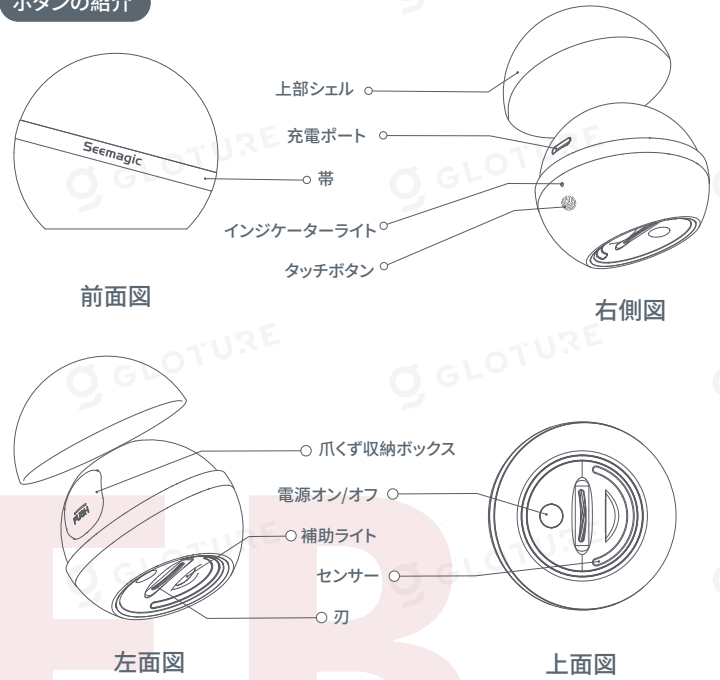

GeeMagic-GAIA

インテリアとしても映える電動爪切り

取扱説明書

ご使用前に必ずご確認ください

ボタンの紹介

使用方法

1. 電源のオン/オフ

オン:電源ボタンを2秒間長押しすると、緑色のインジケータライトが点灯してデバイスが起動します。

オフ:

- ①起動中に電源ボタンを2秒間長押しするとデバイスが停止します。
- ②起動中に2分間操作がない場合、自動的に停止します。
- ③本体が水平面に置かれた場合、3秒後に自動で停止します。

2. 速度切り替え

起動状態で電源ボタンを短押しすると、高速(2段階)と低速(1段階)を切り替えます。1段階目は緑色ライト、2段階目は黄色ライトが点灯します。

3. 爪を切る

電源をオンにした状態でボタンを長押しし続けることで爪を切ります。

4. 逆回転

電源ボタンを2回連続で押すと刃が逆回転します。1~3mmの間で動き、刃に異物がある場合はゆっくりと取り除けます。

5. 使い方

- デバイスを底部が安定するように持ち、補助ライトが下向きであることを確認してください。
- 指を刃の近くに置き、爪を刃に向かって軽く押しながら、ゆっくりと動かしてください。
- 爪や指を急激に動かさないようにし、スムーズに整えることが重要です。
- 爪の形状が完全に整わない場合、刃が誤作動しないようデバイスを正しい角度で使用してください。

※同じ部分で長時間作業しないように注意し、過度の削りすぎを避けてください。

6. メンテナンス

デバイスの電源をオフにした後、上部カバーを取り外します。次に、爪くず収納ボックスの上部を押して開け、内部の爪くずを下向きに傾けて取り出します。その後、清掃ブラシを使用してボックス内部を丁寧に掃除し、衛生状態を保ちます。

6. 充電方法

初回使用時には、デバイスをフル充電することが推奨されます。電源がオンの状態で電源ボタンを押すと赤色のインジケータライトが3回点滅する場合、バッテリーが低下しているため充電が必要です。

※付属のType-C充電ケーブルを使用し、5V出力の充電器に接続します。充電が正常に行われている場合、赤色のインジケータライトが点灯し、充電が完了するとライトが消灯します。フル充電には約2時間かかります。

※デバイスを正しく使用するためには、タッチボタンが上向きになるように持つ必要があります。タッチボタンが適切な位置にない場合、爪の仕上がりが粗くなるなどの不都合が生じる可能性があります。

7. インジケータについて

インジケータライトの状態	機能説明
緑色または黄色のインジケータライトが点灯	デバイスが正常に動作していることを示します。
起動後に赤色インジケータライトが3回点滅し消灯	バッテリー残量が低いため、充電してから再度使用してください。
赤色インジケータライトが点灯	デバイスが充電中であることを示します。充電が完了すると、赤色インジケータライトが自動的に消灯します。
補助照明ライトが3回点滅し消灯	刃先に異物が詰まり、刃が自動的に逆回転して異物を排除しようとしている状態を示します。異物を取り除けない場合は、電源ボタンを2回押しして刃の逆回転を再度実行してください。

注意事項