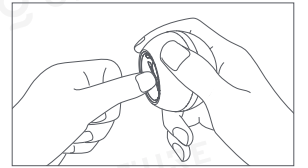

#### 5. 使い方

- デバイスを底部が安定するように持ち、補助ライトが下向きであることを確認してください。
- 指を刃の近くに置き、爪を刃に向かって軽く押しながら、ゆっくりと動かしてください。
- 爪や指を急激に動かさないようにし、スムーズに整えることが重要です。
- 爪の形状が完全に整わない場合、刃が誤作動しないようデバイスを正しい角度で使用してください。

※同じ部分で長時間作業しないように注意し、過度の削りすぎを避けてください。

#### 6. メンテナンス

デバイスの電源をオフにした後、上部カバーを取り外します。次に、爪くず収納ボックスの上部を押して開け、内部の爪くずを下向きに傾けて取り出します。その後、清掃ブラシを使用してボックス内部を丁寧に掃除し、衛生状態を保ちます。

※デバイスを正しく使用するためには、タッチボタンが上向きになるように持つ必要があります。タッチボタンが適切な位置にない場合、爪の仕上がりが粗くなるなどの不都合が生じる可能性があります。