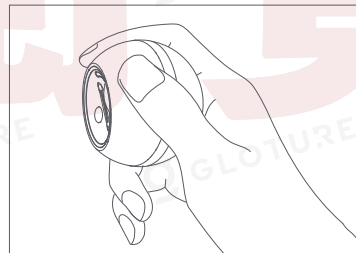

5. 使い方

- デバイスを底部が安定するように持ち、補助ライトが下向きであることを確認してください。
- 指を刃の近くに置き、爪を刃に向かって軽く押しながら、ゆっくりと動かしてください。
- 爪や指を急激に動かさないようにし、スムーズに整えることが重要です。
- 爪の形状が完全に整わない場合、刃が誤作動しないようデバイスを正しい角度で使用してください。

※同じ部分で長時間作業しないように注意し、過度の削りすぎを避けてください。

6. メンテナンス

デバイスの電源をオフにした後、上部カバーを取り外します。次に、爪くず収納ボックスの上部を押して開け、内部の爪くずを下向きに傾けて取り出します。その後、清掃ブラシを使用してボックス内部を丁寧に掃除し、衛生状態を保ちます。